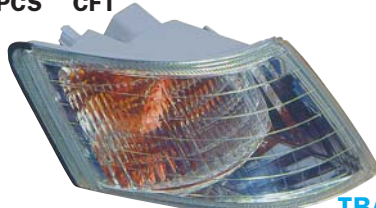

222-1503
CORNER LAMP
R 96186485
L 96186484
20PCS CFT

TBA

222-1114-LD-E
HEAD LAMP
R 96458814
L 96458813
6PCS 6.73CFT

GM OPTRA